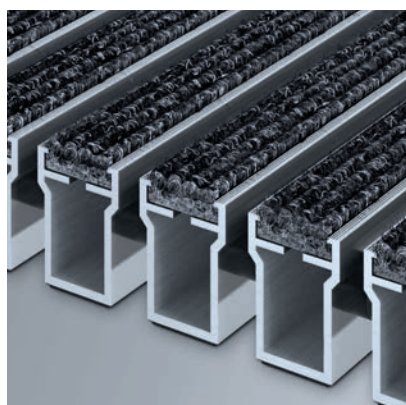

emco PLAZA

Soignez votre entrée **emco**

- ✓ Pour les entrées soumises à une fréquentation extrême, telles que celles dans les centres commerciaux et les aéroports, le tapis d'entrée PLAZA, doté d'une hauteur de profilé maximale, est parfaitement adapté pour agir efficacement et sans saturer.
- ✓ Ce tapis, ouvert et enroulable, est également carrossable jusqu'à un poids de 7,5 tonnes.
- ✓ Réalisable sur mesure, il peut être mis en oeuvre aussi bien en intérieur qu'en extérieur avec ses différents revêtements.

Type	Revêtement	Écartement des profilés ¹⁾ (mm)	Hauteur (mm)
542 S/R	Reps	5	42
542 S/G	Gomme	5	42
542 S/CB	Cassette brosse	5	42

S = Renforcé ¹⁾ Rondelles-entretoises en caoutchouc

emco PLAZA 542 S/R

emco France SAS
 8 Rue des Perrières ZI
 39700 Dampierre
 Tel. 03 84 80 16 20
 Fax 03 84 80 16 21
 info@emco.fr
www.emco.fr