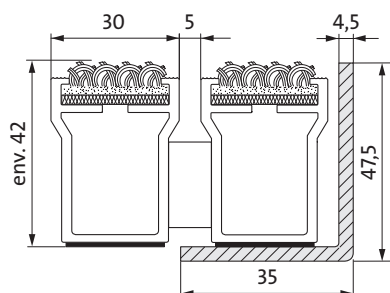

emco PLAZA

Soignez votre entrée **emco**

- ✓ Pour les entrées soumises à une fréquentation extrême, telles que celles dans les centres commerciaux et les aéroports, le tapis d'entrée PLAZA, doté d'une hauteur de profilé maximale, est parfaitement adapté pour agir efficacement et sans saturer.
- ✓ Ce tapis, ouvert et enroulable, est également carrossable jusqu'à un poids de 7,5 tonnes.
- ✓ Réalisable sur mesure, il peut être mis en oeuvre aussi bien en intérieur qu'en extérieur avec ses différents revêtements.

Type	Revêtement	Écartement des profilés ¹⁾ (mm)	Hauteur (mm)
542 S/R	Reps	5	42
542 S/G	Gomme	5	42
542 S/CB	Cassette brosse	5	42

S = Renforcé ¹⁾ Rondelles-entretoises en caoutchouc

emco PLAZA 542 S/R

emco France SAS
 8 Rue des Perrières ZI
 39700 Dampierre
 Tel. 03 84 80 16 20
 Fax 03 84 80 16 21
 info@emco.fr
www.emco.fr