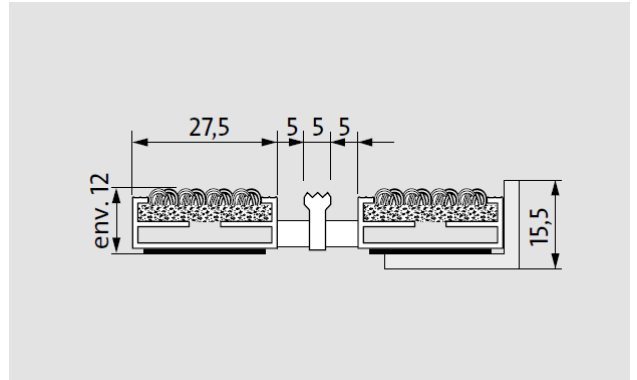

Type 512 P Conform K

Descriptif type :

Diplomate Premium 512 P Conform K

Fourniture et pose d'un tapis d'entrée enroulable, fabriqué sur mesure et d'un cadre à sceller de hauteur 15,5mm.

Type « Diplomate Premium 512 P Conform K » de chez emco.

Tapis ouvert et enroulable de hauteur 12mm, composé :

- De profilés aluminium (l 27,5mm x h 12mm) à l'épreuve du gauchissement avec isolation phonique premium en sous-face pour une mise en oeuvre dans un décaissé de fosse. Les profilés sont liés par des câbles en acier zingué enrobés d'une gaine PVC.

- D'un revêtement de propreté CONFORM 100% polyamide, conçu avec des fibres recyclées ECONYL, hautement efficace dans l'absorption de l'humidité et la rétention des salissures, robuste et résistant aux frottements, avec un classement feu Cfl-s1 et une propriété antidérapante R12 selon DIN 51130 intercalé avec un profilé grattoir. Sa structure carrossable permet de résister jusqu'à 400 passages/ - jour de fauteuils roulants, poussettes, chariots à roulettes et répond aux normes accessibilités.