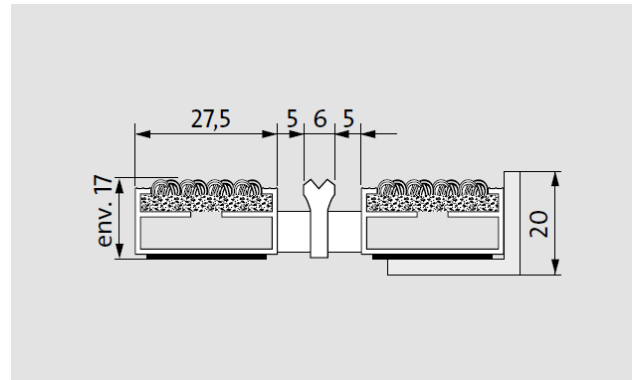

Type 517 P Conform K

Descriptif type :

Diplomate Premium 517 P Conform K

Fourniture et pose d'un tapis d'entrée enroulable, fabriqué sur mesure et d'un cadre à sceller de hauteur 20mm.

Type « Diplomate Premium 517 P Conform K » de chez emco.

Tapis ouvert et enroulable de hauteur 17mm, composé :

- De profilés aluminium (l 27,5mm x h 17mm) à l'épreuve du gauchissement avec isolation phonique premium en sous-face pour une mise en oeuvre dans un décaissé de fosse. Les profilés sont liés par des câbles en acier zingué enrobés d'une gaine PVC.

- D'un revêtement de propreté CONFORM 100% polyamide, conçu avec des fibres recyclées ECONYL, hautement efficace dans l'absorption de l'humidité et la rétention des salissures, robuste et résistant aux frottements, avec un classement feu Cfl-s1 et une propriété antidérapante R12 selon DIN 51130 intercalé avec un profilé grattoir. Sa structure carrossable permet de résister jusqu'à 2000 passages/ - jour de fauteuils roulants, poussettes, chariots à roulettes et répond aux normes accessibilités.