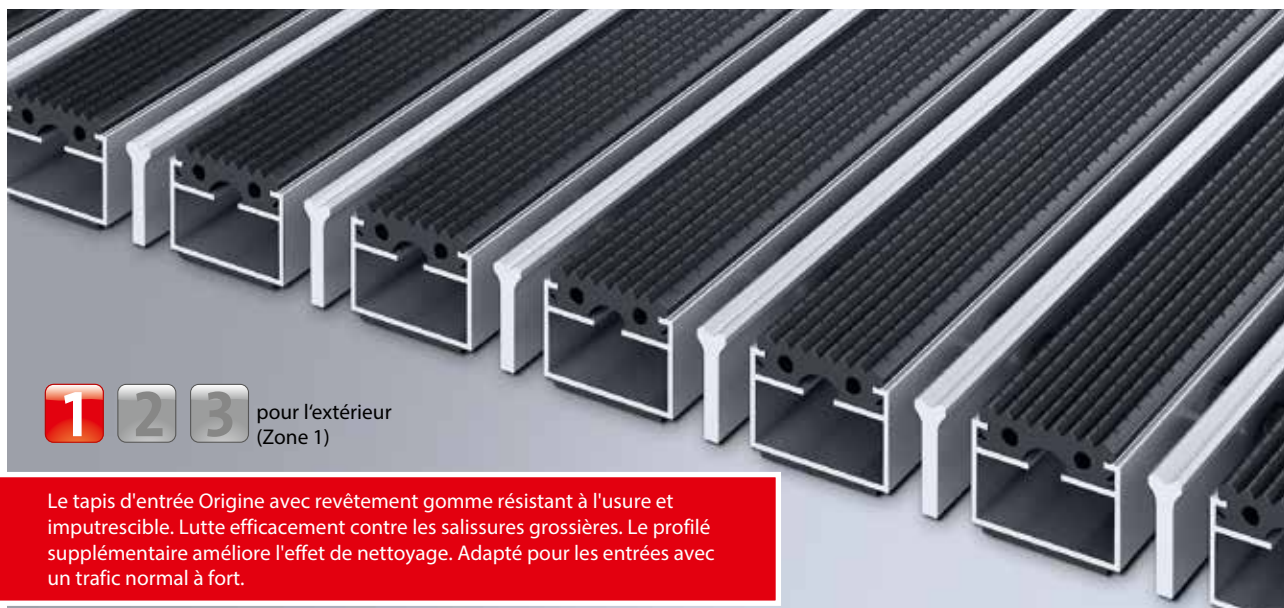

Type 512 GK - 517 GK - 522 GK

Le tapis d'entrée Origine avec revêtement gomme résistant à l'usure et imputrescible. Lutte efficacement contre les salissures grossières. Le profilé supplémentaire améliore l'effet de nettoyage. Adapté pour les entrées avec un trafic normal à fort.

Nos services et prestations

Prise de cotes in situ
Service de pose
Le produit peut être recyclé ou réutilisé de manière responsable.

Hauteur env. (mm)	12 mm - 17 mm - 22 mm
Carrossable	fauteuils roulants poussette chariot à roulettes
Écartement standard des profilés (mm): env.	5mm, rondelles-entretoises en caoutchouc
Portes automatiques	espacement de profilés disponible en option en 3mm pour les portes automatiques selon la norme DIN 186005
Liaison	par câbles en acier zingué enrobés d'une gaine PVC
Largeur maxi / longueur maxi des profilés en une partie (en mm):	3000
Profondeur/Sens de passage en une partie (mm):	1500 (12mm) ou 3000 (17 et 22mm)
Poids (kg/m²)	11,8 (12mm) - 12,8 (17mm) - 14,7 (22mm)
Partition des tapis selon les normes du fabricant ou selon le souhait du client	pour une largeur maximale de 3000 mm ou un poids maximal de 25kg (12mm) ou 45 kg (17mm et 22mm) par tapis monobloc
Profilé porteur	aluminium à l'épreuve du gauchissement avec isolation phonique en sous-face.
Revêtement	bande de gomme rainurée, robuste et résistante aux intempéries.